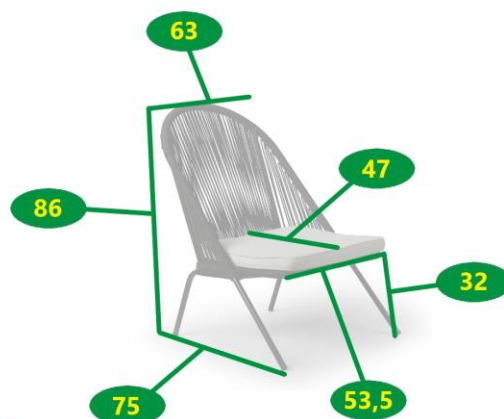

Selection North

zahradní křeslo

2707

POPIS

Elegantní zahradní křeslo s pevnou kovovou konstrukcí a látkovým výpletem v černé barvě. Ošetřeno práškovým lakem proti rzi. Křeslo je dodáváno včetně světlého podsedáku z polyesteru, který vám dlouho vydrží a snadno se čistí. Jeho nosnost činí až 110 kg.

DŮLEŽITÉ VLASTNOSTI

- Nízká hmotnost, snadná manipulace
- Snadná údržba
- Konstrukce ošetřená proti rzi
- Včetně podsedáku
- Vhodné do interiéru i exteriéru

Rozměry v cm

TEXIM s.r.o.

Kladská 331/24, 500 03 Hradec Králové

texim@texim.cz

mobil: +420 602 438 740

www.texim.cz

Zahradní křeslo Selection North

Druh výrobku	křeslo
Funkce	stohovatelné
Opěrka pro ruce	ne
Polohovací	ne
Skládací	ne
Materiál	polyester/ kov
Barva	černá/ šedá
Povrchová úprava materiálu	-
Odolnost vůči povětrnostním vlivům	ano
Hloubka x Šířka x Výška	75 cm x 63 cm x 86 cm
Výška sezení	32 cm
Délka opěrky zad	55 cm
Rozměry sedáku (Hloubka x Šířka)	47 cm x 53,5 cm
Hmotnost	4,5 kg
Hmotnost balení (5 ks v krabici)	24,5 kg
Rozměr obalu (5 ks v krabici)	85 cm x 66 cm x 114 cm
Vhodné pro prostory	interiér, exteriér, balkon
Doporučení nátěru	-
Údržba	bezúdržbové
Výrobek je dodán v rozmontovaném stavu	ne
Součástí dodávky je spojovací materiál a návod k montáži	-